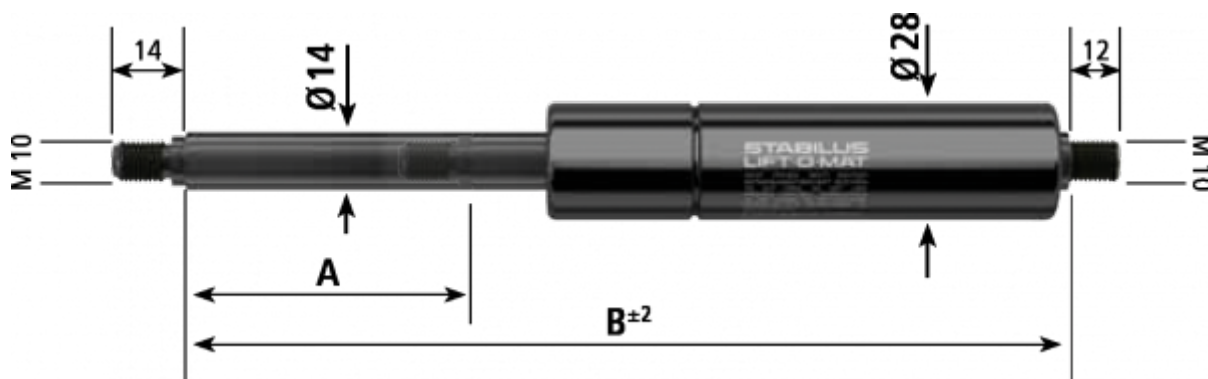

Varenummer: 042388ST1400

Beskrivelse: Stabilus Gasfjeder uden fittings str. 14/28
1400N længde 870mm, udtræk 400mm Type 2388ST

Mål

A	= 400
B	= 870
Størrelse	= 14/28
Tryk (N)	= 1400
Type	= 2388ST